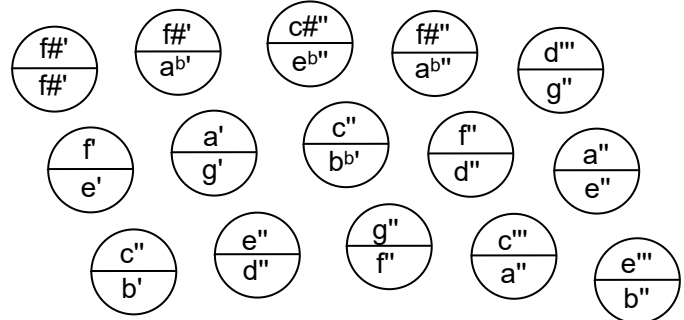

C&R Dipper
32-key F/C anglo #290

Middle C = c1