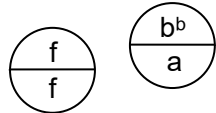

C&R Dipper
32-key F/C anglo #290

Middle C = c1