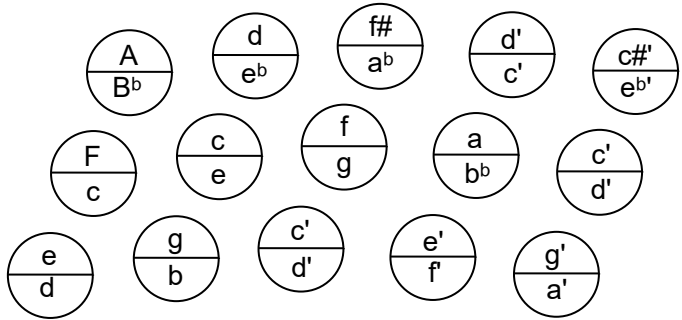

C&R Dipper
32-key F/C anglo #290

Middle C = c1